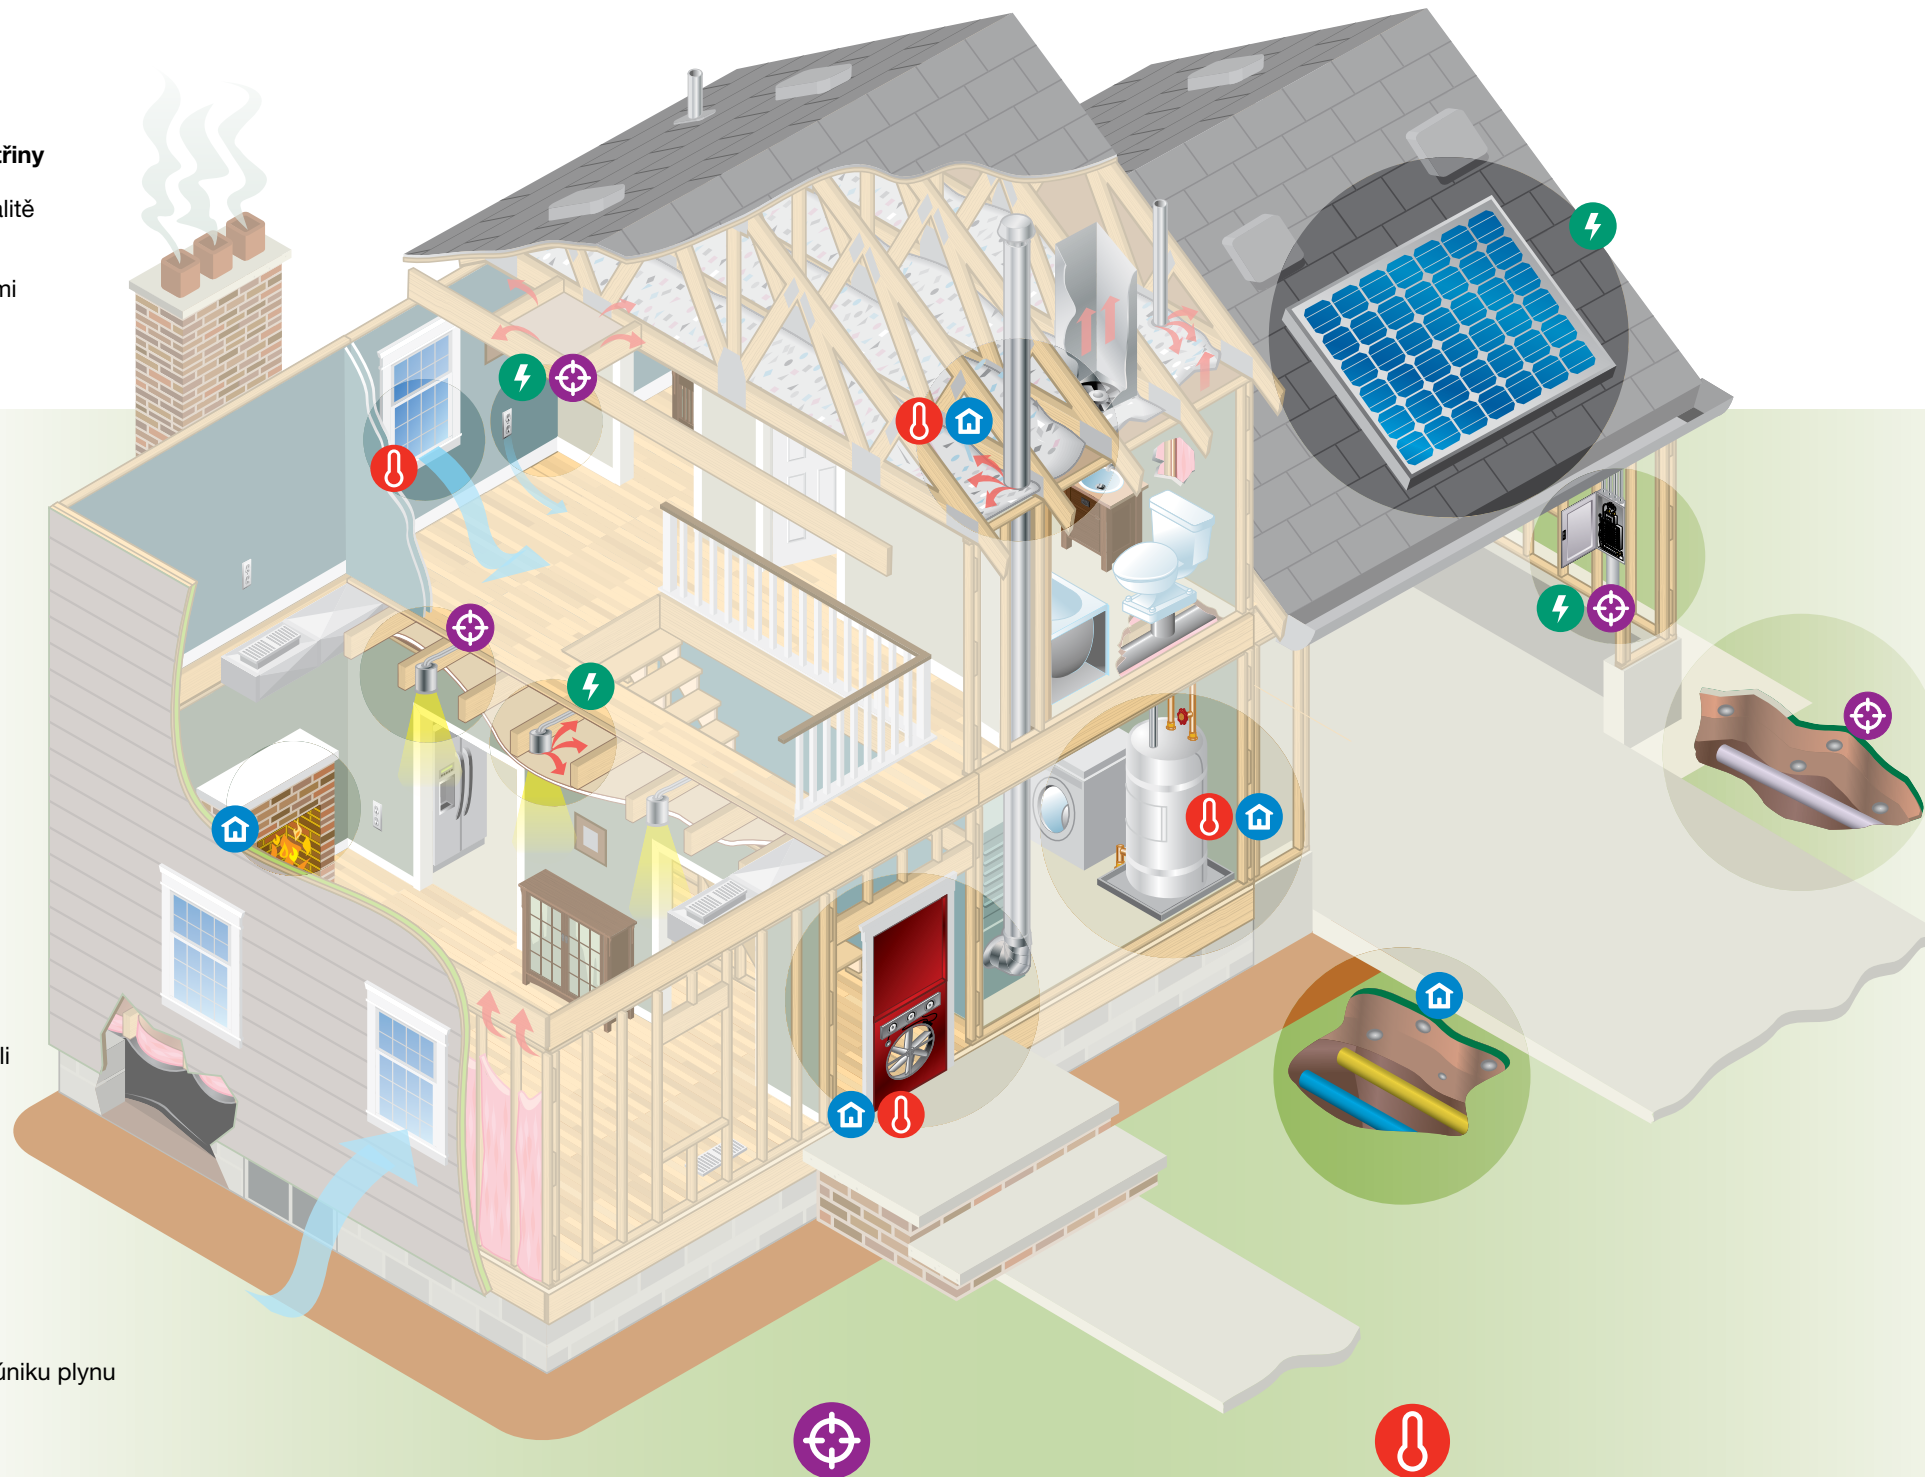

Řešení pro řemeslníky v obytných budovách

Zjistěte na webu beha-amprobe.com, jak vám mohou řešení Beha-Amprobe ušetřit čas a peníze a zvýšit efektivitu, bezpečnost a přesnost.

Elektrikář

Problémy, kterým čelí:

- **Potenciální přerušení dodávek elektřiny** kvůli problémům s elektroinstalací
- **Problémy s elektřinou** kvůli nízké kvalitě elektrické energie
- **Zajištění, aby byla elektroinstalace** v souladu s předpisy obce a stavebními předpisy

Řešení Beha-Amprobe:

- ⚡ Digitální multimetry
- ⚡ Kleštové měřicí přístroje
- ⚡ Elektrický inspekční nástroj
- 🎯 Vyhledávač vedení

Technik topných, ventilačních a klimatizačních aplikací (HVAC)

Problémy, kterým čelí:

- **Špatná ventilace** způsobující nerovnoměrné topení a chlazení
- **Chyby zařízení** kvůli únikům a problémům s výměnou tepla
- **Nebezpečí úniku CO nebo spalin** kvůli nesprávné instalaci zařízení
- **Poškození elektrického zařízení** kvůli nízké kvalitě elektrické energie

Řešení Beha-Amprobe:

- ⚡ Digitální multimetry
- ⚡ Kleštové měřicí přístroje
- 📷 Termokamery
- 📷 Infračervené teploměry
- 🏠 Teploměr s vlhkoměrem vzduchu
- 🏠 Ultrazvukové detektory a detektory úniku plynu

Majitel nemovitosti

Problémy, kterým čelí:

- **Elektrické zkratky** kvůli špatné údržbě elektroinstalace
- **Poškození instalace** kvůli nadměrné vlhkosti
- **Nekvalitní zkušební a měřicí přístroje**, které zvyšují riziko úrazu elektrickým proudem

Řešení Beha-Amprobe:

- ⚡ Digitální multimetry
- ⚡ Zkoušení žárovek
- 📷 Infračervený teploměr
- 📷 Termokamera
- 🏠 Vlhkoměr materiálů
- 🏠 Ultrazvukové detektory a detektory úniku plynu

Kontrolor v obytných domech

Problémy, kterým čelí:

- **Poškození statiky** kvůli nadměrné vlhkosti
- **Selhání elektrického systému** kvůli vadnému nebo poškozenému vedení
- **Nebezpečná koncentrace CO2** nebo výbušných plynů
- **Nízká kvalita elektrické energie** ovlivňující zpětné vedení

Řešení Beha-Amprobe:

- ⚡ Digitální multimetry
- 🎯 Vyhledávače vedení
- 🎯 Vyhledávač podzemních rozvodných sítí
- 📷 Termokamery
- 🏠 Vlhkoměr materiálů
- 🏠 Anemometr
- 🏠 Ultrazvukové detektory a detektory úniku plynu

Elektrické zkušební

Digitální multimetr | Kleštvý přístroj | Bezkontaktní zkušební napětí (NCV) | Zkoušení žárovek

AM-535-EUR

AMP-220-EUR

NCV-1040-EUR
MAGNO-VOLTfix

ADPTR-KIT1-EUR

Objednací č. 4701027

Objednací č. 4560596

Objednací č. 4918097

Objednací č. 5044237

Vyhledávače vedení a lokátory podzemních rozvodných sítí

Pokročilý vyhledávač vedení | Pokročilý vyhledávač vedení | Lokátor podzemních rozvodných sítí

AT-6010-EUR

AT-6030-EUR

UAT-620-EUR

Objednací č. 5044669

Objednací č. 4868016

Objednací č. 4994565

Teplota

Termokamery | Infračervené teploměry

IRC-120-EUR

IR-730-EUR

Objednací č. 4989024

Objednací č. 4308517

Zkušební prostředí a detektory úniku

Teploměr a vlhkoměr vzduchu | Vlhkoměr materiálů | Anemometr | Ultrazvukové detektory netěsnosti | Detektor úniku plynu

THWD-3

MT-10

TMA40-A

ULD-420-EUR

ULD-300

Objednací č. 3033042

Objednací č. 3503178

Objednací č. 3477287

Objednací č. 5117495

Objednací č. 2734431